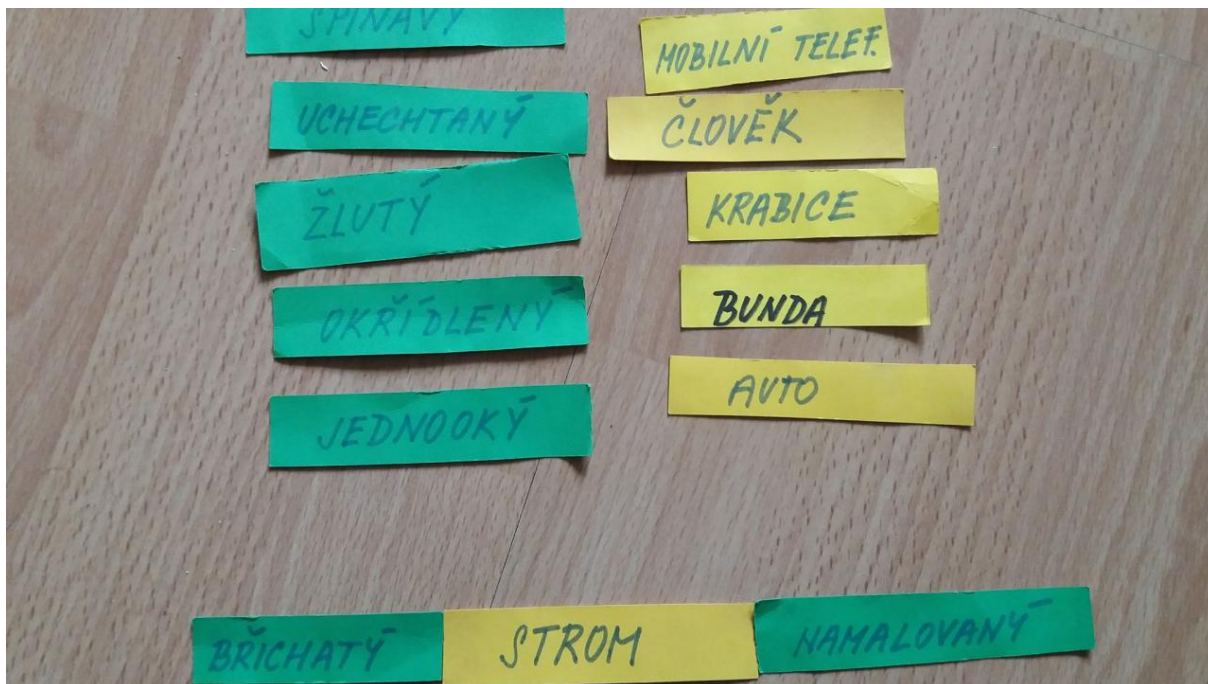

# Hra na procvičení podstatných a přídavných jmen

Postup: Nastříhejte si z jedné barvy podstatná jména a z druhé přídavná jména. Pak si vylosujte 1 podstatné a 2 přídavná jména př. rohatá - tlustá - televize :-)) a nakreslete podle toho "bláznivý" obrázek.